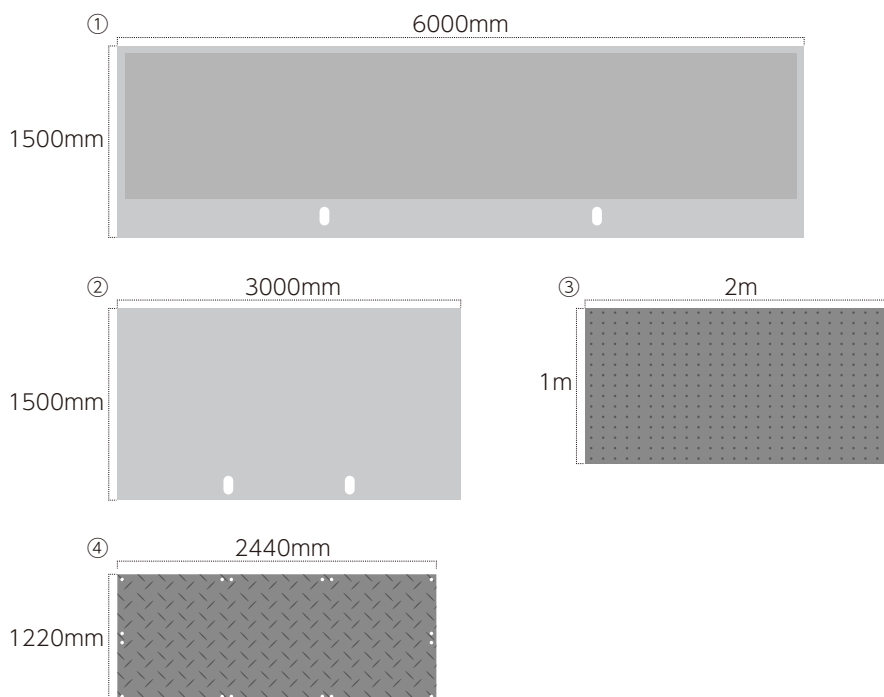

敷鉄板／ゴムマット／プラシキ

名称	敷鉄板		ゴムマット		プラシキ
	①5×20(尺)	②5×10(尺)	15mm	③20mm	④
寸法(巾×奥行)	1500×6000mm	1500×3000mm	1m×2m	1m×2m	1220×2440mm
厚さ	22mm	22mm	15mm	20mm	12.7mm
重量	1.604t	0.802t	34kg	60kg	39kg
運搬車両	増t車7枚まで	増t車14枚まで			
最大車両重量					60tまで(平地)
備考					片面フラット

※プラシキはアウトリガーには使用出来ません。

仮設トイレ

冷暖房・季節商品

機械商品

保安用品

敷板・水槽・シンク

簡易足場

荷役・運搬

足場関連

イベント関連

会社案内地図