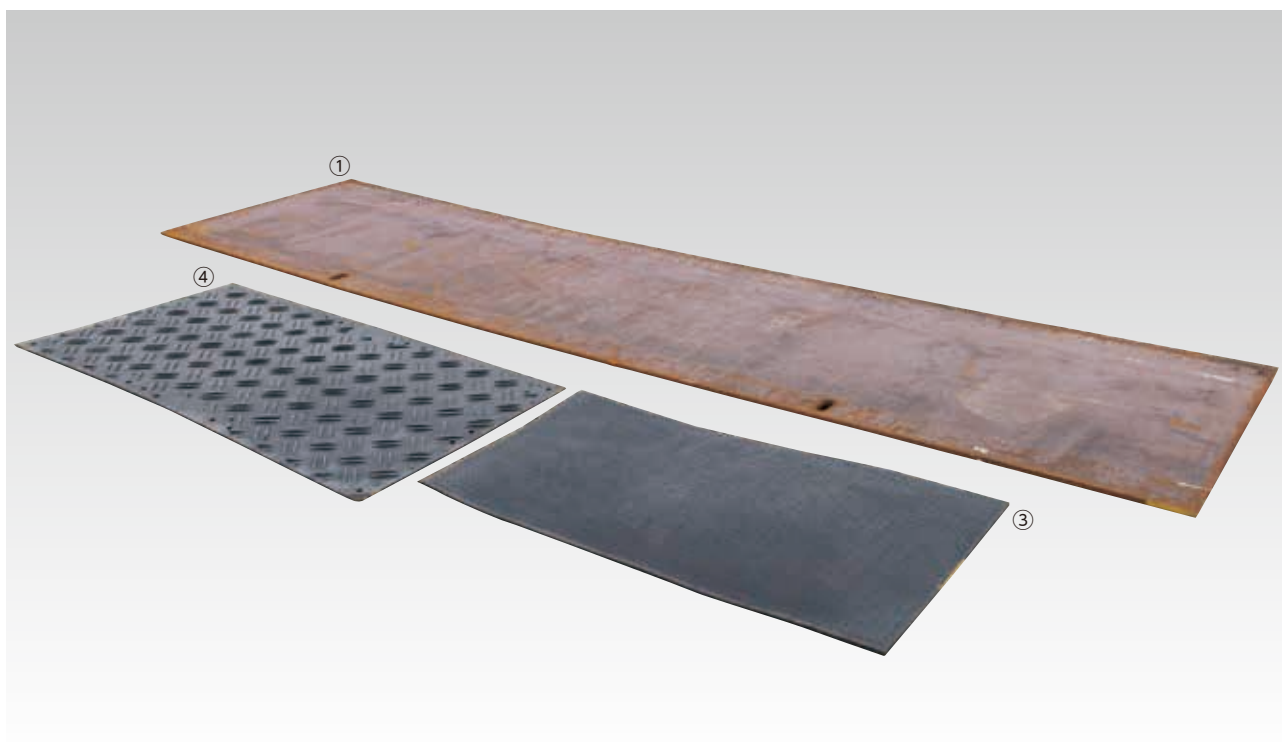

敷鉄板／ゴムマット／プラシキ

名称	敷鉄板		ゴムマット		プラシキ
	①5×20(尺)	②5×10(尺)	15mm	③20mm	④
寸法(巾×奥行)	1500×6000mm	1500×3000mm	1m×2m	1m×2m	1220×2440mm
厚さ	22mm	22mm	15mm	20mm	12.7mm
重量	1.604t	0.802t	34kg	60kg	39kg
運搬車両	増t車7枚まで	増t車14枚まで			
最大車両重量					60tまで(平地)
備考					片面フラット

※プラシキはアウトリガーには使用出来ません。

仮設トイレ

冷暖房・季節商品

機械商品

保安用品

敷板・水槽・シンク

簡易足場

荷役・運搬

足場関連

イベント関連

会社案内地図