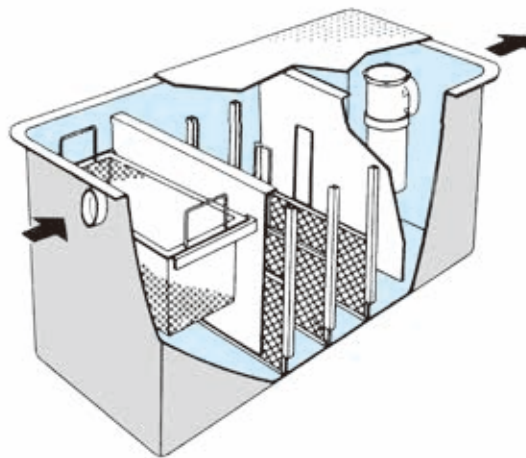

イベント関連

会社案内・地図

ローリータンク

| | | |
|------------|----------------|------------------|
| 規格 | 500L | 1000L |
| 寸法(巾×奥行×高) | 920×1100×765mm | 1200×1200×1020mm |

グリーストラップ

| | |
|------------|---------------|
| メーカー | ハマネツ |
| 型式 | GT-1 |
| 寸法(巾×奥行×高) | 795×400×445mm |
| フリンジ巾 | 30mm |
| 流入管底 | 150mm |
| 放流管底 | 220mm |
| 容量 | 63.3L |

ノッチタンク (沈砂槽)

2~10m³各種取り扱っております。

外用ライトシンク

| | | | |
|-------------|----------------|-----------------|-----------------|
| 名称 | ①1槽シンク | ②3槽シンク | ③全槽シンク |
| 寸法(巾×奥行×高さ) | 600×575×1000mm | 1800×575×1000mm | 1500×575×1000mm |
| 販売品 | 排水ホース 1m | | |