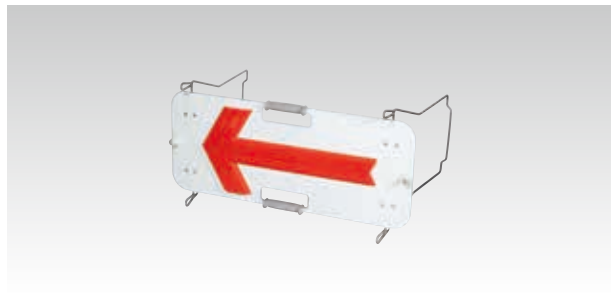

## プラスチックフェンス

ジョイントキャップ

フェンスを直角に連結も可能です。

足は取外し、交換できます。

2段重ね可能。高さが必要な場所でも大丈夫です。

名称	プラスチックフェンス	フェンス用台
型式	N-2	
寸法	1000×1097mm	
重量	3.9kg	10kg

## 保安用品

スーパーカラーコーン

高さ	690mm
重量	3.5kg

リングバー

長さ	2m
----	----

コーンウエイト

重量	2kg
----	-----

ソララ150R

付属品	単3充電電池×1
-----	----------

折り畳み矢印板(アルミ)

矢印板(LED)

付属品	単1電池×2
-----	--------

施工例(単管はついておりません)

Aガード

寸法	450×70×750mm
重量	2.3kg

ダイロックR