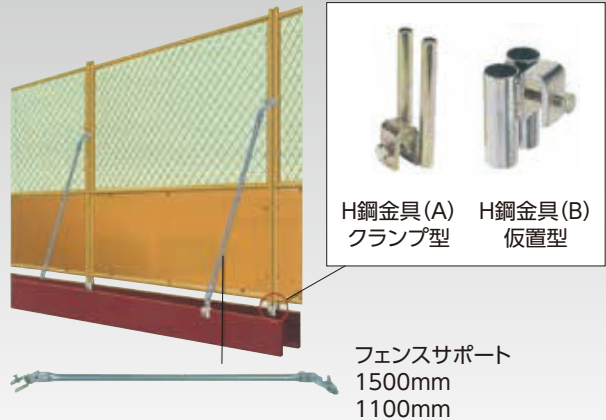

## ガードフェンス

カラーフェンス1800

フェンス関連品

フェンス用台

名称	カラーフェンス	扉付フェンス	ミニカラーフェンス	フェンス用台
型式	1800型	1800型	1200型	
寸法(縦×幅)	1800×1810mm	1800×1845mm	1200×1810mm	
重量	17kg	24kg	12kg	10kg

販売品

フェンス用目隠しシート 白無地/安全第一

## プラスチックフェンス

ジョイントキャップ

フェンスを直角に連結も可能です。

足は取外し、交換できます。

2段重ね可能。高さが必要な場所でも大丈夫です。

名称	プラスチックフェンス	フェンス用台
型式	N-2	
寸法	1000×1097mm	
重量	3.9kg	10kg

## 保安用品

スーパーカラーコーン

高さ	690mm
重量	3.5kg

リングバー

長さ	2m
----	----

コーンウエイト

重量	2kg
----	-----

ソララ150R

付属品	単3充電電池×1
-----	----------

折り畳み矢印板(アルミ)

矢印板(LED)

付属品	単1電池×2
-----	--------

施工例(単管はついておりません)

Aガード

寸法	450×70×750mm
重量	2.3kg

ダイロックR